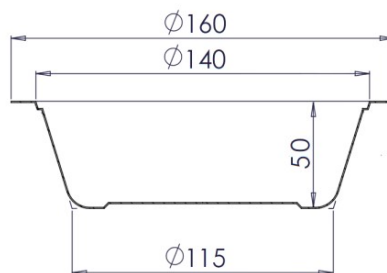

Контейнер PF-R

600ml