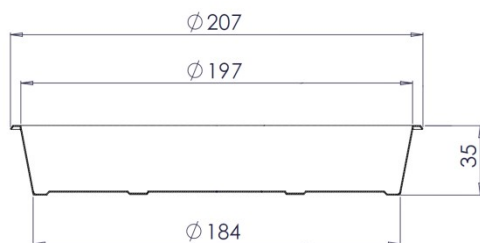

### Контейнер PF-R

600ml

Форма для выпечки **PF-BF1**

950ml

Ланчбокс **PF-LB1**

610ml